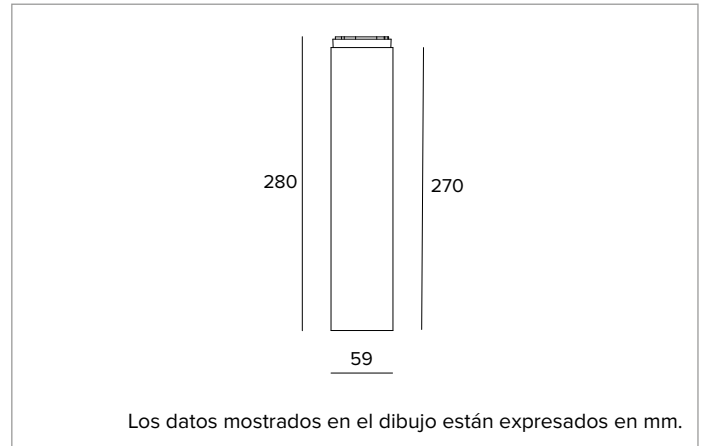

### Luminaria a plafón LED para emisión de luz directa alimentada con tensión de red

	4000K	H(m)	D(m)	Emax(lx)
	Ra90		16°	
	Fixture Power	10W	1	0.28
	Source Flux	1321lm	2	0.55
	Fixture Flux	970lm	3	0.83
	Efficacy	102lm/W	4	1.11
TS1978	Imax=5991cd/klm	Imax	7913cd	5
			1.39	317